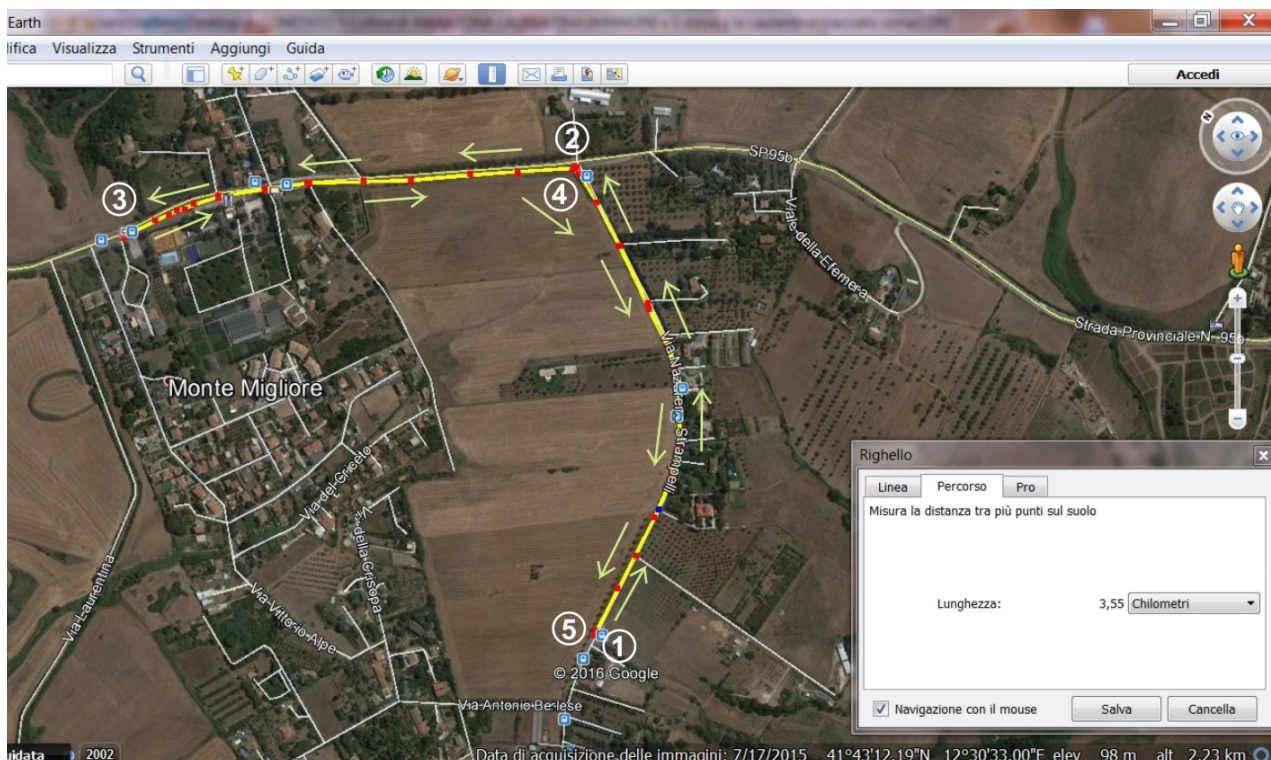

UNA PASSEGGIATA PER LA LAURENTINA
PERCORSO DELLA PASSEGGIATA A MARGINE DELLA MANIFESTAZIONE
SPORTIVA
 (Domenica 24 settembre 2017)

- 1) Inizio percorso in via Nazareno Strampelli n.113 (altezza piazzola adiacente Parrocchia di san Romualdo Abate)
- 2) All'incrocio con via Laurentina svolta a sinistra verso Roma
- 3) Inversione di marcia in corrispondenza dello slargo davanti l'entrata dell'Istituto paritario "Veritas", civico 1800 (km 17+850)
- 4) Lungo via Laurentina direzione Ardea fino a via Strampelli in corrispondenza della quale si svolta a destra
- 5) Punto di arrivo coincidente al punto di partenza (altezza piazzola adiacente Parrocchia di san Romualdo Abate al civ. 113 di via Strampelli)

Lunghezza tracciato passeggiata (punti del tracciato: 1-2-3-4-5): 3,5 km

Percorso della passeggiata